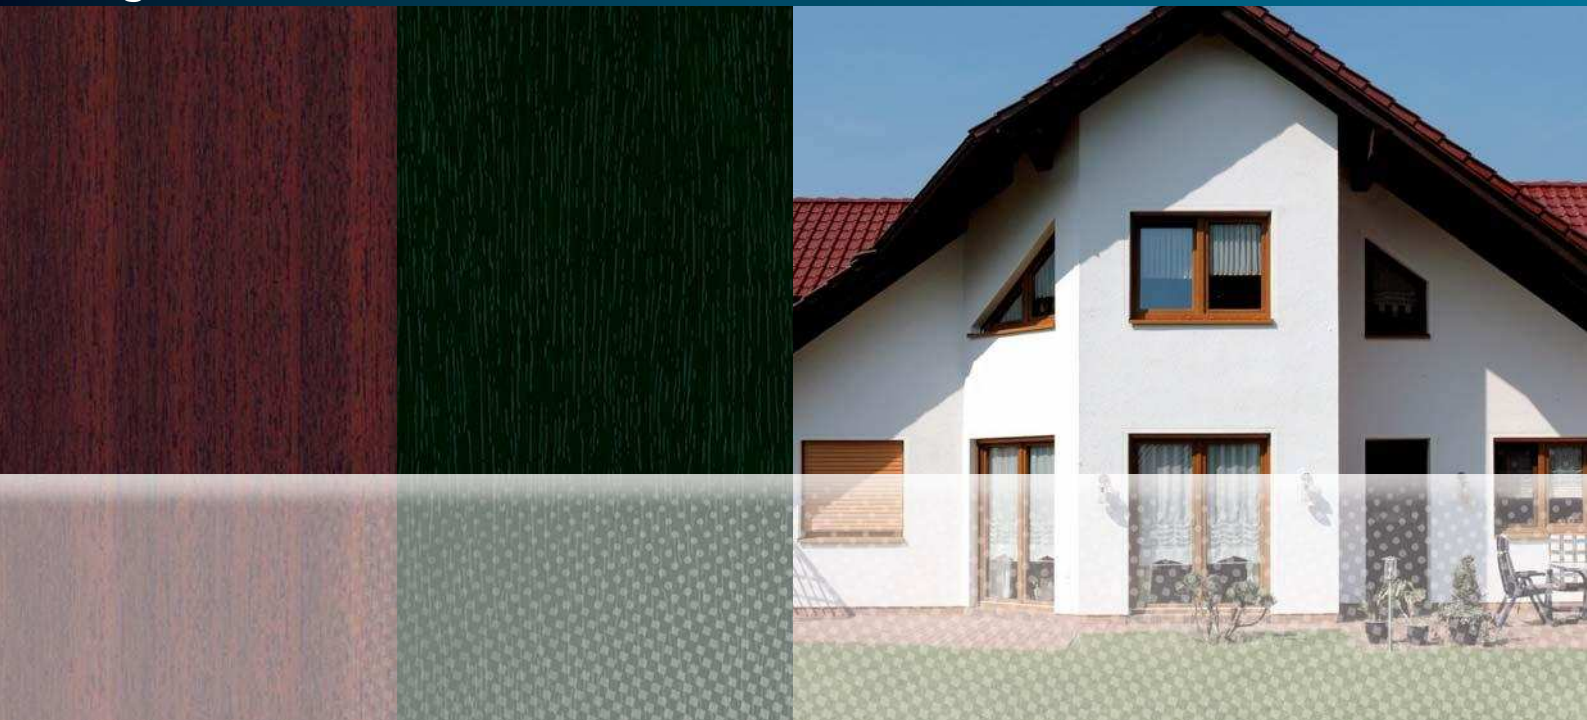

Programme des films décoratifs standard 2009 (*LK1)

Systeme de fenetre - ®Eurofutur Classic

* LK1 = Stock Kömmerling Allemagne

KÖMMERLING®

De superbes fenêtres

pour un nouvel univers

Les portes et les fenêtres font partie intégrante de votre espace de vie et déterminent le caractère de votre habitation. vous pouvez ainsi choisir le système qui vous convient le mieux.

E67 Crème structuré / Ivoire

E88 Bleu acier / Ivoire

Code Couleur:

0xx = 2 faces Renolit

2xx = 1 face Renolit extérieure
/ blanc lisse intérieure

Exx = 1 face Renolit extérieure
/ Ivoire lisse intérieure

- Rénolit 1face extérieure
- Rénolit 2faces